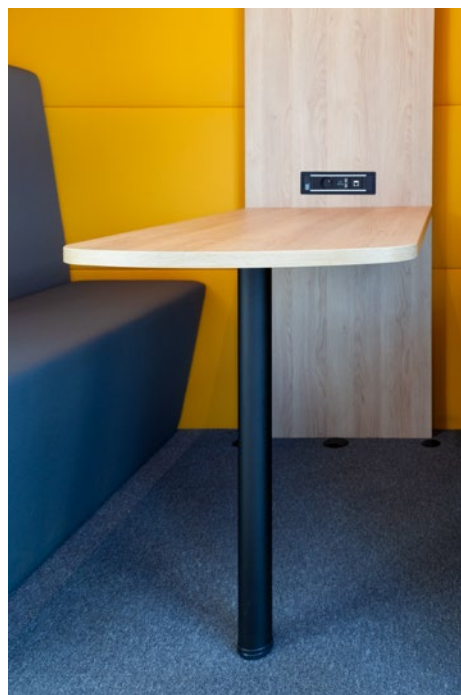

polica, stôl, panel vo vybranom dezéne dreva so zabudovanou el. zásuvkou: 230V, USB, LAN, pohybové čidlo, svetlo, ventilácia, koberec

Voliteľná výbava:

sedacia súprava, taburetky, výškovo nastaviteľný pracovný stôl HOBIS, farebné varianty: 3 rady dekoračných látok alebo látok dodaných zákazníkom