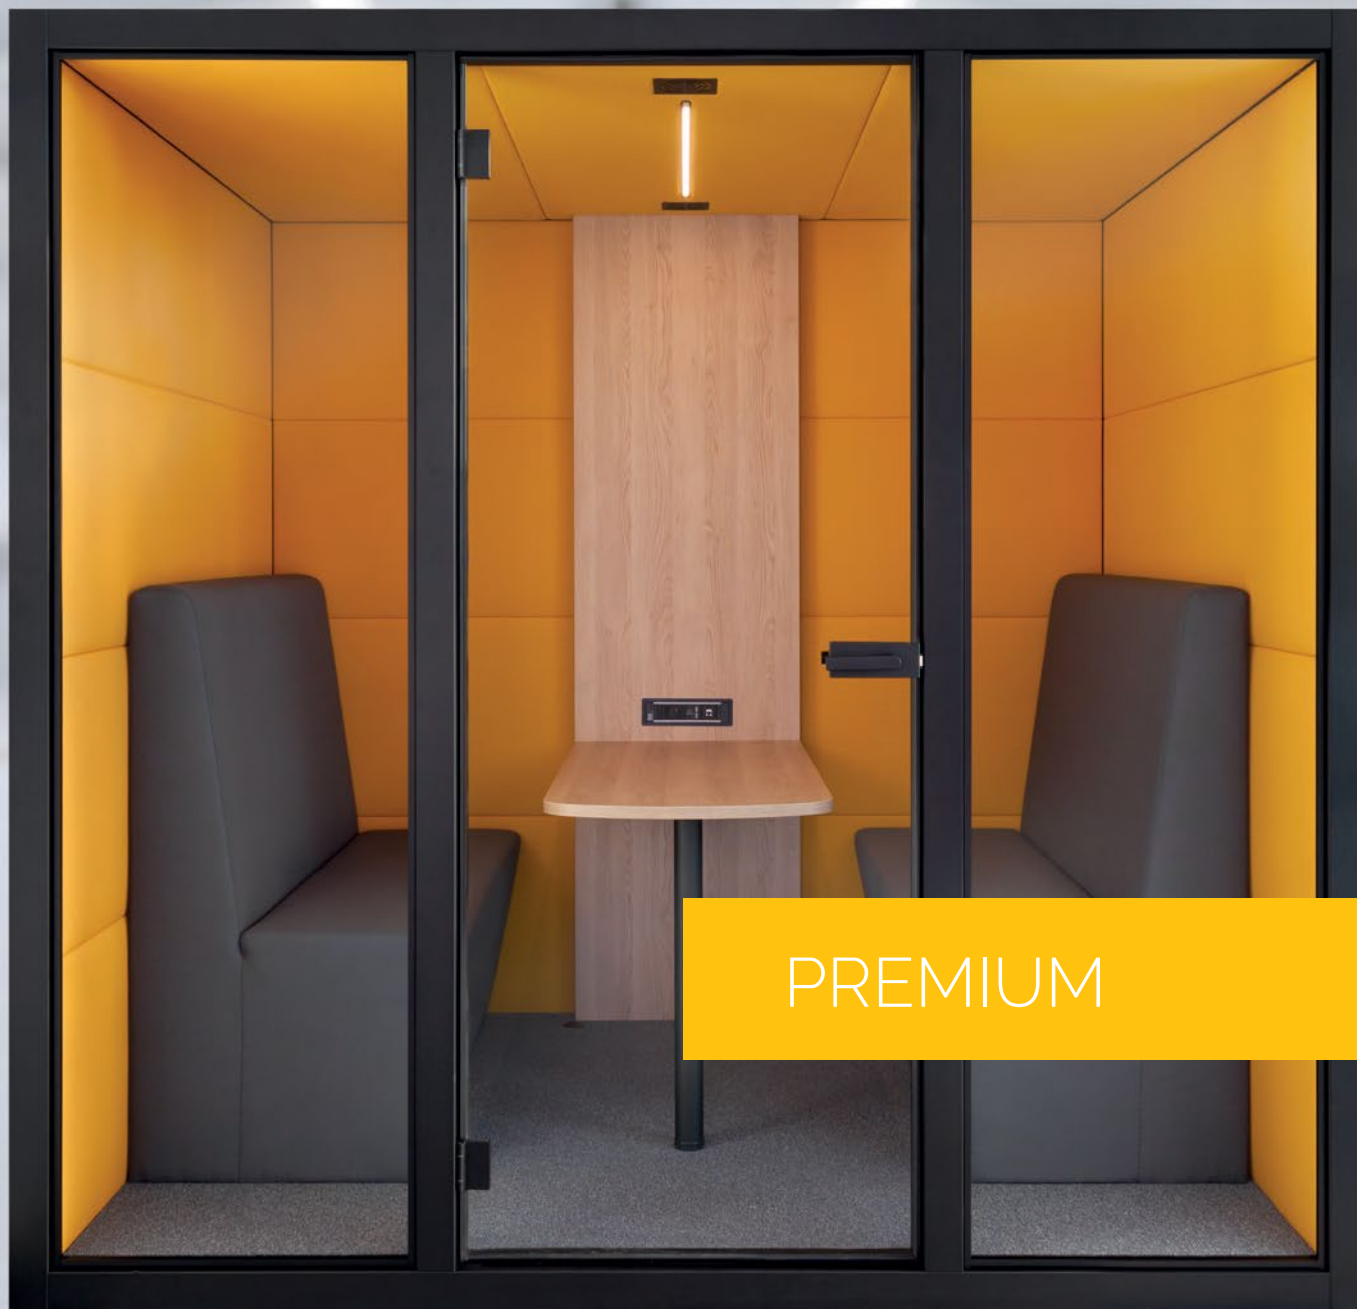

Najvyšší rad **PREMIUM** kladie dôraz na špičkové spracovanie, textúru a kvalitu materiálu.

PREMIUM

MANHATTAN

Zloženie
100 % recyklovaný polyester

Gramáž:
405 g/lm – 290 g/m²

Šírka:
140 cm

Oderuvzdornosť:
50 000 cyklov